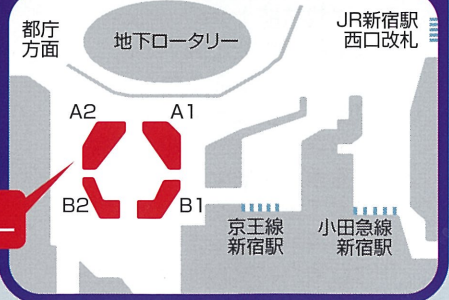

# ものづくり フェア東京

入場無料 '14

3

技能五輪  
全国大会等ゾーン  
(東京都入賞選手等の紹介)

5

ものづくり企業ゾーン  
(製品等の実物展示)

4

技能検定ゾーン  
(課題等の展示・実演)

平成26年 10月1日(水)・2日(木) 10:00~17:00

〈開催会場〉新宿駅西口広場イベントコーナー

お問い合わせ

東京都職業能力開発協会

TEL: 03-5211-2357

URL: <http://www.tokyo-nokaikyo.or.jp/>

【主催】東京都職業能力開発協会 東京都技能振興コーナー

【後援】東京都 中央職業能力開発協会

(一社) 全国技能士会連合会 東京都技能士会連合会

新宿駅西口広場イベントコーナー案内図

平成26年 10月1日(水)・2日(木) 10:00~17:00

〈開催会場〉新宿駅西口広場イベントコーナー