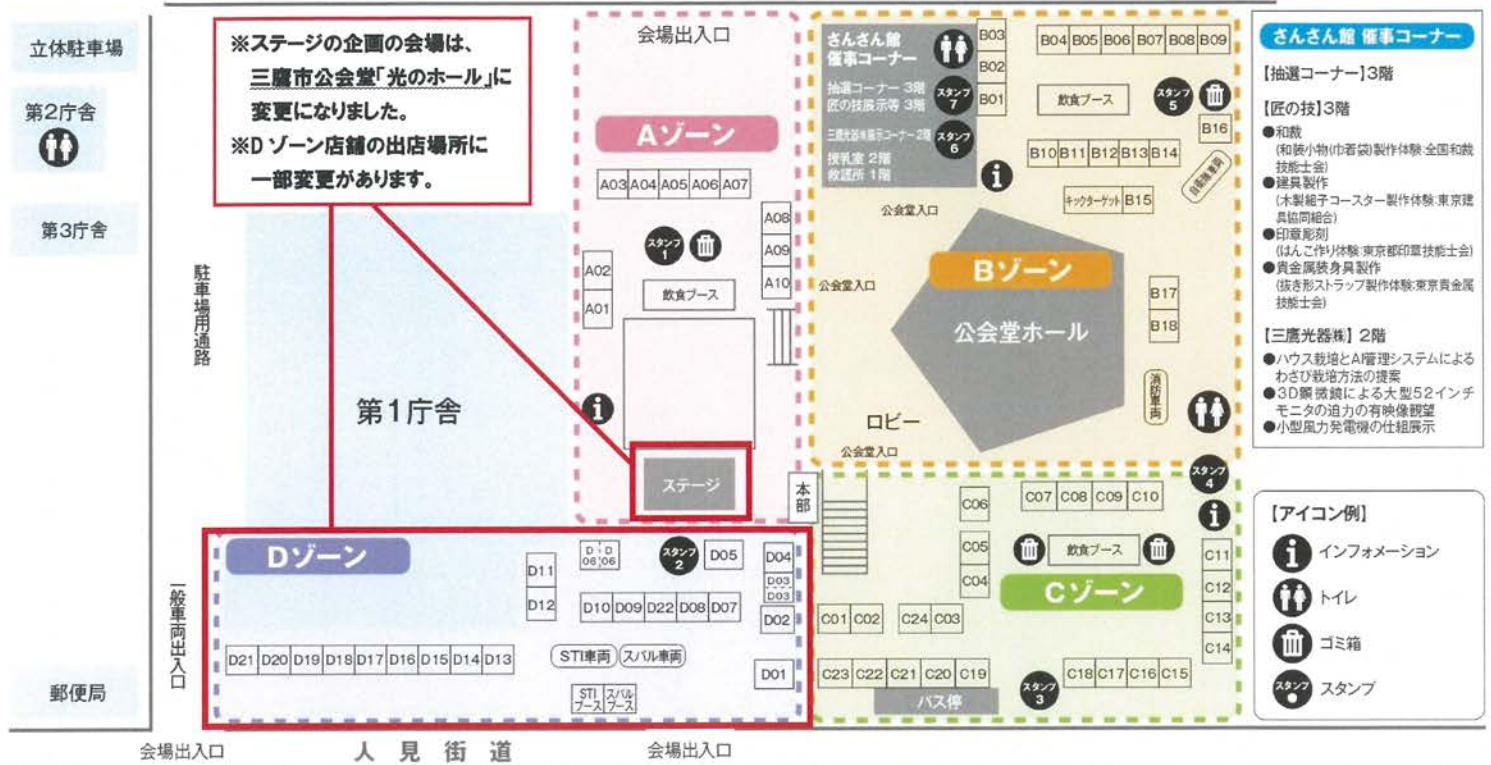

16日(日)

場所:

市役所野外ステージ

観覧
無料

©2022 石森プロ・テレビ朝日・ADK EM・東映

体調の悪い方はご来場をご遠慮下さい

問合せ:三鷹商工会事務局 TEL.0422-49-3111 主催:三鷹商工会 後援:三鷹市・東京むさし農業協同組合

△ 注意事項

- ① 荒天時や感染症等の状況により、中止となる場合があります。
- ② 会場内でのドローンのご利用は、周りの来場者の方にご迷惑となりますので、絶対にお控えください。

AI デマンド交通を臨時運行します!

第46回みたか商工まつりが開催される7月15日(土)・16日(日)に、大沢地区で実証運行中の同交通を臨時運行します。利用方法など、詳しくは市ホームページをご覧ください。

CONTENTS

2-3P

第46回
みたか商工まつり
各ブースの紹介

4P

みたか商工まつり
ステージスケジュール
プレゼント付き読者アンケート

会場案内図

駐輪場

三鷹市役所

- ### Aゾーン
- A01 (公社) 武蔵野法人会三鷹ブロック かき氷販売・税金ワイスと手づくり由/パッチ
 - A02 (同) OneSelf ホットサンド・ドリンク
 - A03 タコ焼き 小仁所 タコ焼き
 - A04 えんにちの六亭 かき氷
 - A05 ポンボージャズ 射的・スーパーボール
 - A06 おだしのだしお ラム肉串焼・フランクフルト
 - A07 衝神風 10円/斤・フルーツあめ
 - A08 DINING BAR MJ 焼きとちもちし・ビール・その他飲料
 - A09 酒道 ハナクラ しぞ〜かあてん からあげ
 - A10 酒道 ハナクラ しぞ〜かあてん わたあめ・ドリンク